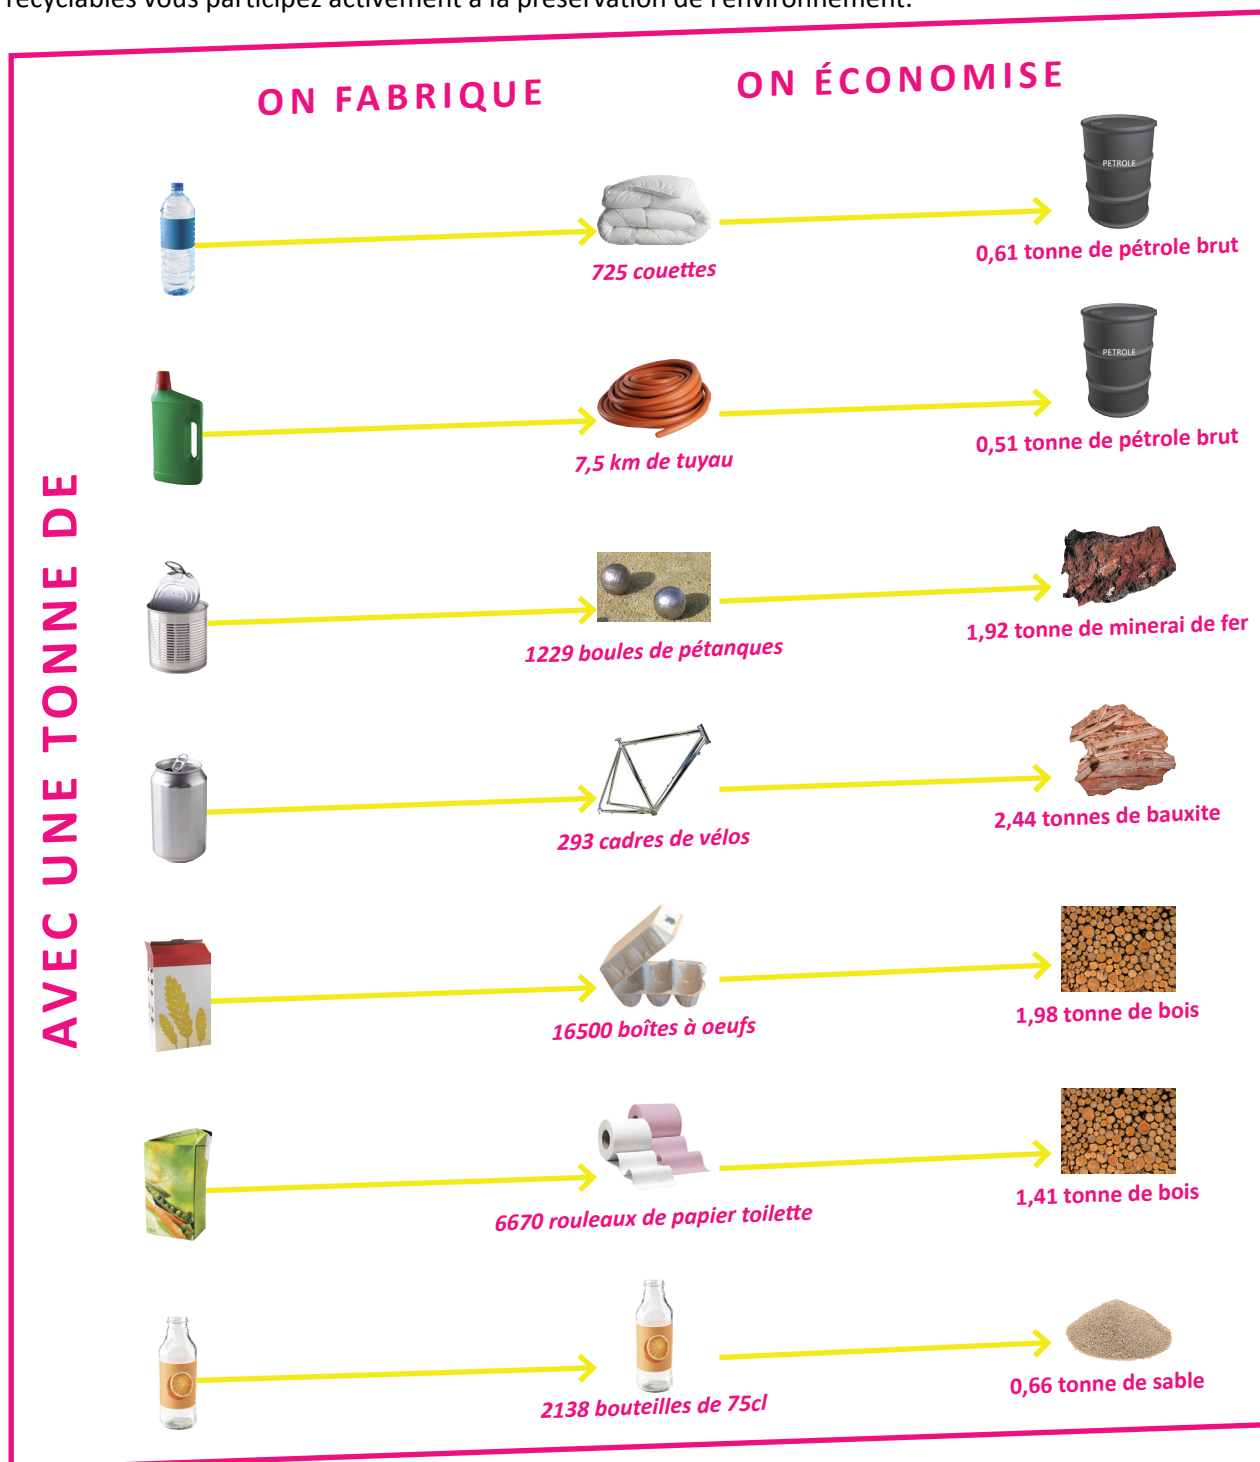

Comment sont traités les déchets?

LES BIENFAITS DU RECYCLAGE !

Découvrez ci-dessous tous les bénéfices environnementaux du recyclage ! En triant vos déchets recyclables vous participez activement à la préservation de l'environnement.

LA VALORISATION ÉNERGÉTIQUE : VOS ORDURES MENAGÈRES SE TRANSFORMENT EN ÉLECTRICITÉ!

En un an, l'incinérateur du SYVALOM situé à la Veuve, transforme 100 000 tonnes de déchets en 48 000 MWh/an soit la consommation de 24 000 habitants pendant un an !