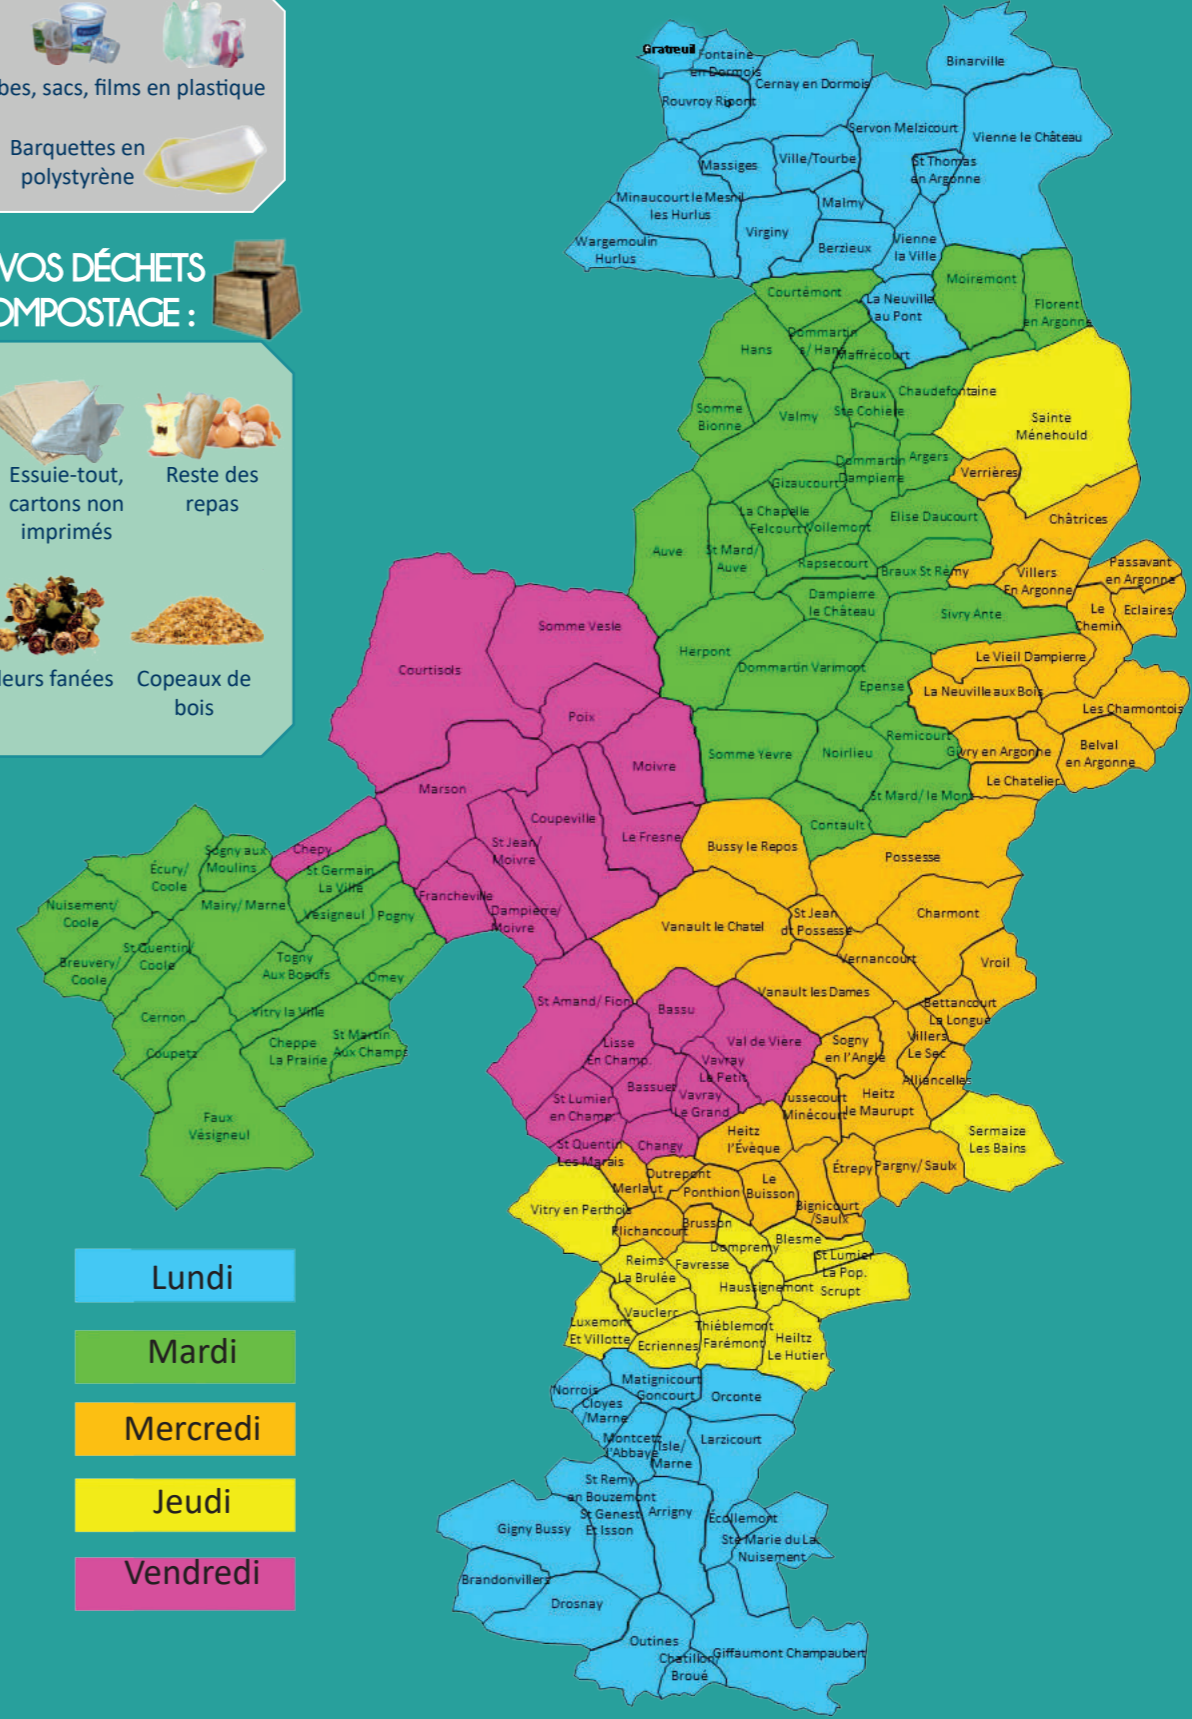

POUR RÉDUIRE VOS DÉCHETS PENSEZ AU COMPOSTAGE :

- Lundi
- Mardi
- Mercredi
- Jeudi
- Vendredi

4, Grande rue/ 51240 Dampierre-sur-Moivre
03 26 70 19 28/ contact@symsem.fr
www.symsem.fr

4, Grande rue/ 51240 Dampierre-sur-Moivre
03 26 70 19 28/ contact@symsem.fr
www.symsem.fr